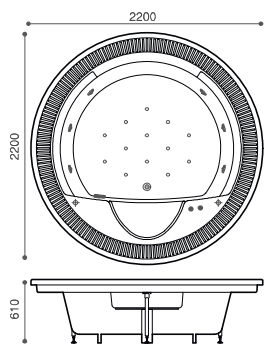

Standard Bath Series
Cruise-G 2200
 クルーズグレーチング2200

写真の仕様/ジェット&ブローバス(業務用)

写真の仕様/ジェット&ブローバス(業務用) ※グレーチングカラーは標準ホワイト(G-WH)となります

全幅: 2200mm
 奥行: 2200mm
 全高: 610mm (深さ520mm)
 満水容量 867ℓ

ジェットフォームバス
 可変ノズル 6個
 エアブローバス
 エアブローノズル 13個

Option List

ハンドグリップA (JP-72)	+¥35,000(1本)
	+¥70,000(2本)
ハンドグリップB (JP-74)	+¥40,000(1本)
	+¥80,000(2本)
ワンタッチ排水栓 (HS-05)	+¥35,000

タイプ	ノーマル	エアブロー	ジェットフォーム	ジェット&ブロー
埋込型	品番 SNR-2200G	SAR-2200G	SJR-2200G	SJAR-2200G
	価格 ¥1,840,000	¥2,390,000	¥2,590,000	¥2,990,000