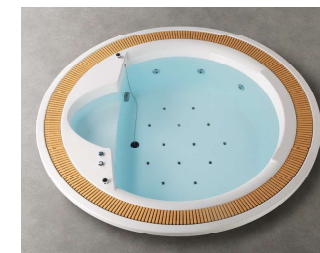

Standard Bath Series
Cruise-G 2200
 クルーズグレーチング2200

写真の仕様/ジェット&ブローバス(業務用)

写真の仕様/ジェット&ブローバス(業務用) ※グレーチングカラーは標準ホワイト(G-WH)となります

全幅: 2200mm
 奥行: 2200mm
 全高: 610mm (深さ520mm)
 満水容量 867ℓ

ジェットフォームバス
 可変ノズル 6個
 エアブローバス
 エアブローノズル 13個

Option List

ハンドグリップA (JP-72)	+¥35,000(1本)
	+¥70,000(2本)
ハンドグリップB (JP-74)	+¥40,000(1本)
	+¥80,000(2本)
ワンタッチ排水栓 (HS-05)	+¥35,000

タイプ	ノーマル	エアブロー	ジェットフォーム	ジェット&ブロー
埋込型	品番 SNR-2200G	SAR-2200G	SJR-2200G	SJAR-2200G
	価格 ¥1,840,000	¥2,390,000	¥2,590,000	¥2,990,000

●排水位置は図の仕様のみとなります。
 ●カラーはキャッスルホワイト (CaW) のみとなります。
 ●水栓金具は別途ご用意ください。

■オプションにてグレーチングカラーが選択可能です。

■ブラック(G-BK)+¥50,000

■木目調ブラウン(G-MB)+¥50,000

■木目調ナチュラル(G-MN)+¥50,000