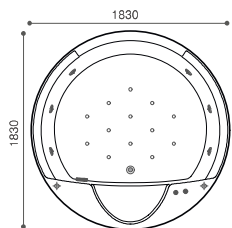

Standard Bath Series
Cruise1830
 クルーズ1830

写真の仕様/ジェット&ブローバス(業務用)

写真の仕様/ジェット&ブローバス(業務用)

全幅: 1830mm
 奥行: 1830mm
 全高: 600mm (深さ510mm)
 満水容量 867ℓ

ジェットフォームバス
 可変ノズル 6個
 エアブローバス
 エアブローノズル 13個

タイプ	ノーマル	エアブロー	ジェットフォーム	ジェット&ブロー
埋込型	品番 SNR-1830U	SAR-1830U	SJR-1830U	SJAR-1830U
	価格 ¥1,040,000	¥1,440,000	¥1,590,000	¥1,990,000
エプロン付	品番 SNR-1830E	SAR-1830E	SJR-1830E	SJAR-1830E
	価格 ¥1,240,000	¥1,640,000	¥1,790,000	¥2,190,000

- 排水位置は図の仕様のみとなります。
- エプロンの材質はFRP製となります。
- カラーはキャッスルホワイト (CaW) のみとなります。
- 水栓金具は弊社取扱製品ではございません。別途ご用意ください。

Option List

ハンドグリップA (JP-72)	¥35,000(1本)
ハンドグリップB (JP-74)	¥70,000(2本)
ワンタッチ排水栓 (HS-05)	¥40,000(1本)
	¥80,000(2本)
	¥35,000