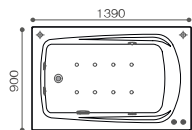

Standard Bath Series
Muuto1390
ムート1390

写真の仕様/ジェット&ブローバス(業務用)

■L/左排水仕様

■R/右排水仕様

全幅: 1390mm
奥行: 900mm
全高: 540mm (深さ430mm)
満水容量 302ℓ

ジェットフォームバス
可変ノズル 4個
エアブローバス
エアブローノズル 8個

タイプ		ノーマル	エアブロー	ジェットフォーム	ジェット&ブロー
埋込型	品番	SNL-1390U	SAL-1390U	SJL-1390U	SJAL-1390U
	価格	¥450,000	¥800,000	¥950,000	¥1,350,000