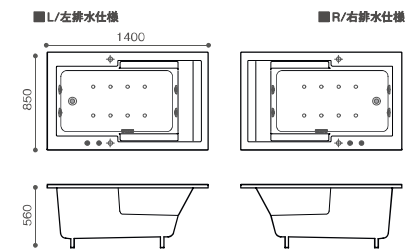

Standard Bath Series
Square1400
 スクエア1400

写真の仕様/ジェット&ブローバス(業務用) ※オプション例 ハンドグリップB(JP-74)

全幅: 1400mm
 奥行: 850mm
 全高: 560mm (深さ470mm)
 満水容量 309ℓ

ジェットフォームバス
 可変ノズル 4個

エアブローバス
 エアブローノズル 8個

タイプ		ノーマル	エアブロー	ジェットフォーム	ジェット&ブロー
埋込型	品番	SNK-1400U	SAK-1400U	SJK-1400U	SJAK-1400U
	価格	¥440,000	¥790,000	¥910,000	¥1,310,000
エプロン付	品番	SNK-1400E	SAK-1400E	SJK-1400E	SJAK-1400E
	価格	¥510,000	¥860,000	¥980,000	¥1,380,000

- L/左排水、R/右排水をご指定ください。
- エプロンの材質はFRP製になります。
- カラーはキャッセルホワイト(CaW)のみとなります。
- 水栓金具は弊社取扱製品ではございません。別途ご購入ください。

写真の仕様/ジェット&ブローバス(業務用) ※オプション例 ハンドグリップB(JP-74)

Option List

ハンドグリップA (JP-72)	+¥35,000(1本)
ハンドグリップB (JP-74)	+¥70,000(2本)
ハンドグリップB (JP-74)	+¥40,000(1本)
ハンドグリップB (JP-74)	+¥80,000(2本)
ワンタッチ排水栓 (HS-05)	+¥35,000