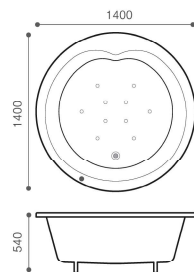

Standard Bath Series
Prum 1400
 プルム1400

写真の仕様/エアプローバス

全幅: 1400mm
 奥行: 1400mm
 全高: 540mm (深さ450mm)
 満水容量 429ℓ

エアプローバス
 エアプローノズル 10個

タイプ	ノーマル	エアプロー
埋込型	品番 SNP-1400U	SAP-1400U
	価格 ¥600,000	¥980,000
エプロン付	品番 SNP-1400E	SAP-1400E
	価格 ¥720,000	¥1,100,000

- 排水位置は図の仕様のみとなります。
- ジェットフォームバスおよびジェット&プローバスは対応しておりません。
- エプロンの材質はFRP製になります。
- カラーはキャッスルホワイト (CaW) のみとなります。
- 水栓金具は弊社取扱製品ではございません。別途ご用意ください。

写真の仕様/エアプローバス

Option List

ハンドグリップA	対応しておりません
ハンドグリップB	対応しておりません
ワンタッチ排水栓 (HS-05)	+¥35,000