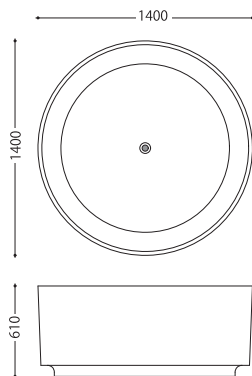

## RD1780

全 幅 : 1700mm  
 奥 行 : 800mm  
 全 高 : 600mm  
 満水容量 : 300ℓ

材質		ノーマル	エアブロー
FRA	品番	RNT-1700S	RAT-1700S
	定価	¥600,000	¥1,100,000

## RD1414

全 幅 : 1400mm  
 奥 行 : 1400mm  
 全 高 : 610mm  
 満水容量 : 440ℓ

材質		ノーマル	エアブロー
FRA	品番	RNR-1400S	RAR-1400S
	定価	¥700,000	¥1,200,000

## RD1993

全 幅 : 1890mm  
 奥 行 : 930mm  
 全 高 : 560mm  
 満水容量 : 260ℓ

材質		ノーマル	エアブロー
FRA	品番	RNO-1890S	RAO-1890S
	定価	¥650,000	¥1,150,000