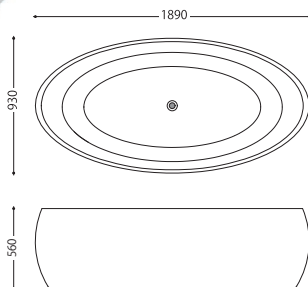

## RD1780

全 幅 : 1700mm  
 奥 行 : 800mm  
 全 高 : 600mm  
 満水容量 : 300ℓ

材質		ノーマル	エアブロー
FRA	品番	RNT-1700S	RAT-1700S
	定価	¥600,000	¥1,100,000

## RD1414

全 幅 : 1400mm  
 奥 行 : 1400mm  
 全 高 : 610mm  
 満水容量 : 440ℓ

材質		ノーマル	エアブロー
FRA	品番	RNR-1400S	RAR-1400S
	定価	¥700,000	¥1,200,000

## RD1993

全 幅 : 1890mm  
 奥 行 : 930mm  
 全 高 : 560mm  
 満水容量 : 260ℓ

材質		ノーマル	エアブロー
FRA	品番	RNO-1890S	RAO-1890S
	定価	¥650,000	¥1,150,000