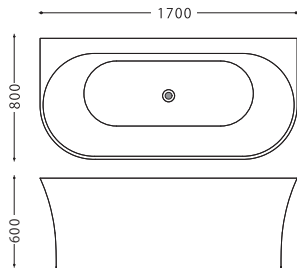

## Radius Line.

なめらかな曲線。つなぎ目のないシームレスボディ。それはまるでひとつの芸術作品を感じさせます。

曲線

## RD1780

全 幅 : 1700mm  
 奥 行 : 800mm  
 全 高 : 600mm  
 満水容量 : 300ℓ

材質		ノーマル	エアブロー
FRA	品番	RNT-1700S	RAT-1700S
	定価	¥600,000	¥1,100,000

## RD1414

全 幅 : 1400mm  
 奥 行 : 1400mm  
 全 高 : 610mm  
 満水容量 : 440ℓ

材質		ノーマル	エアブロー
FRA	品番	RNR-1400S	RAR-1400S
	定価	¥700,000	¥1,200,000